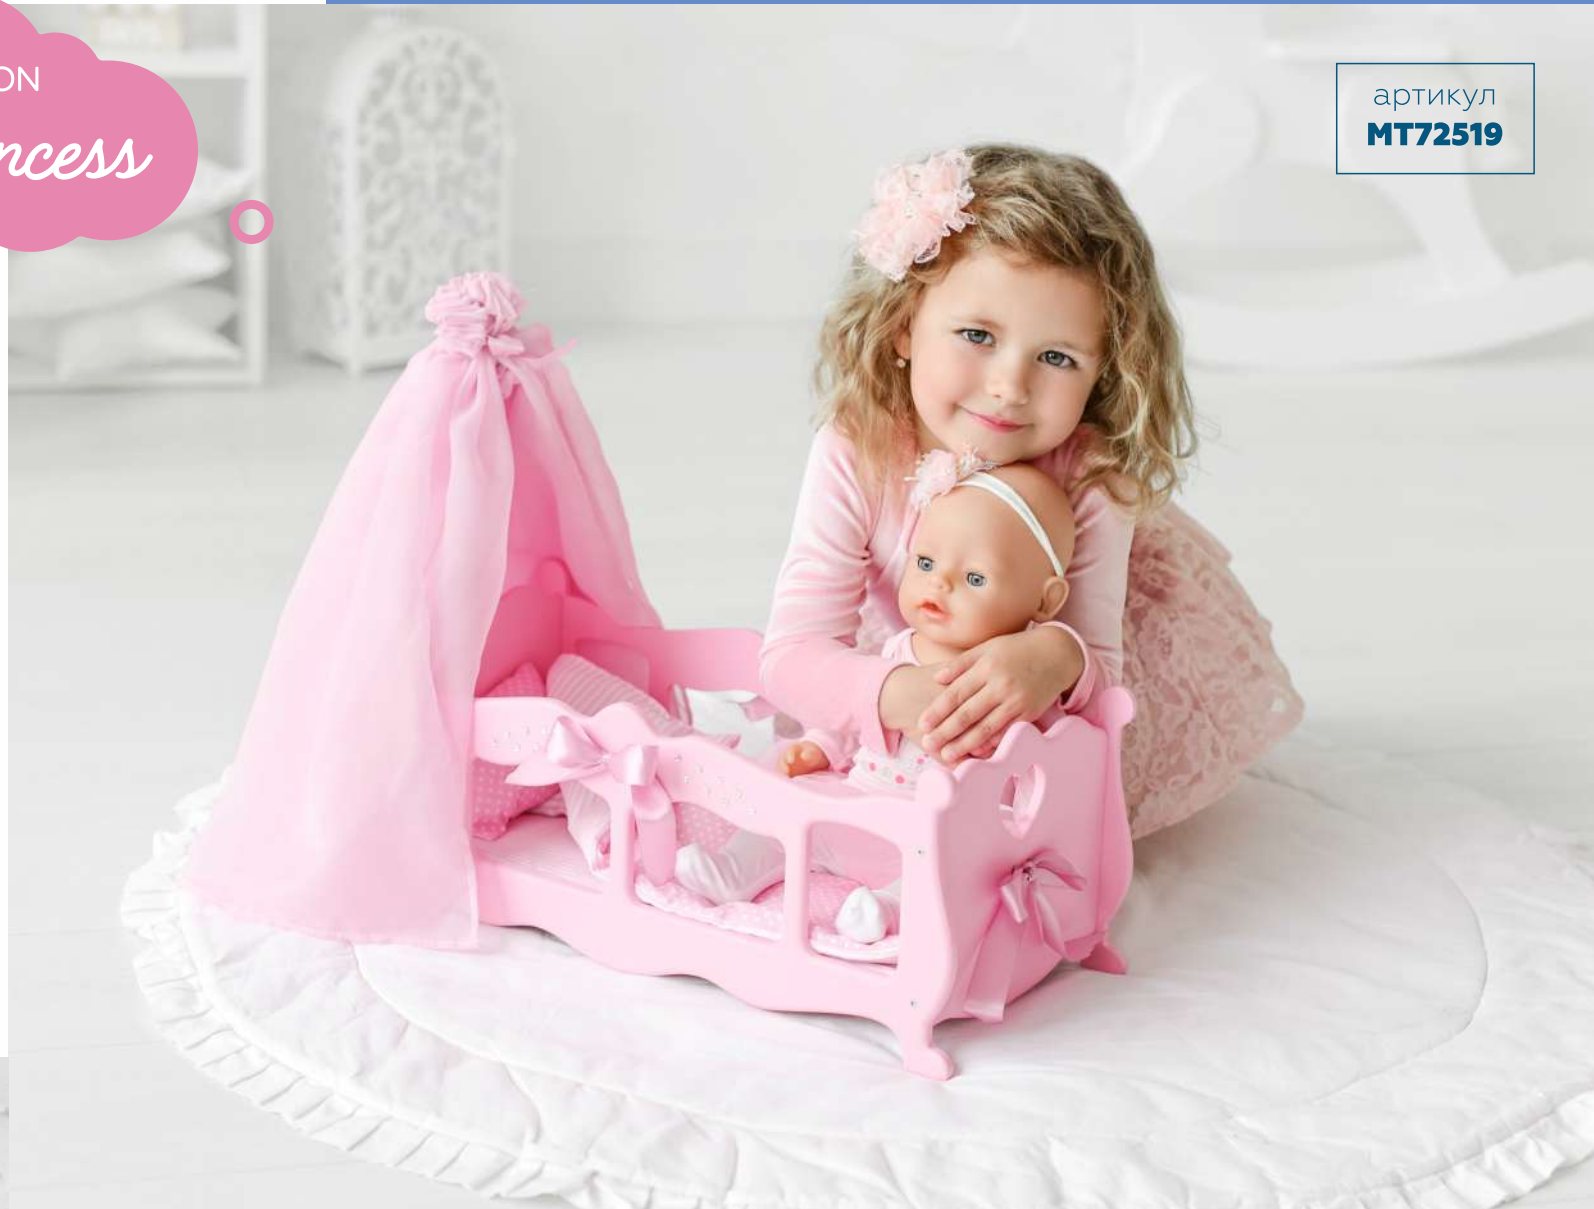

артикул
MT71319

COLLECTION EDITION
Diamond Princess

артикул
MT72519

- ✓ постельное белье, балдахин, стразы, атласные ленты – **ВХОДЯТ В КОМПЛЕКТ**
- ✓ постельное белье **100% ХЛОПОК**
- ✓ кроватка подходит для кукол до **45 см**