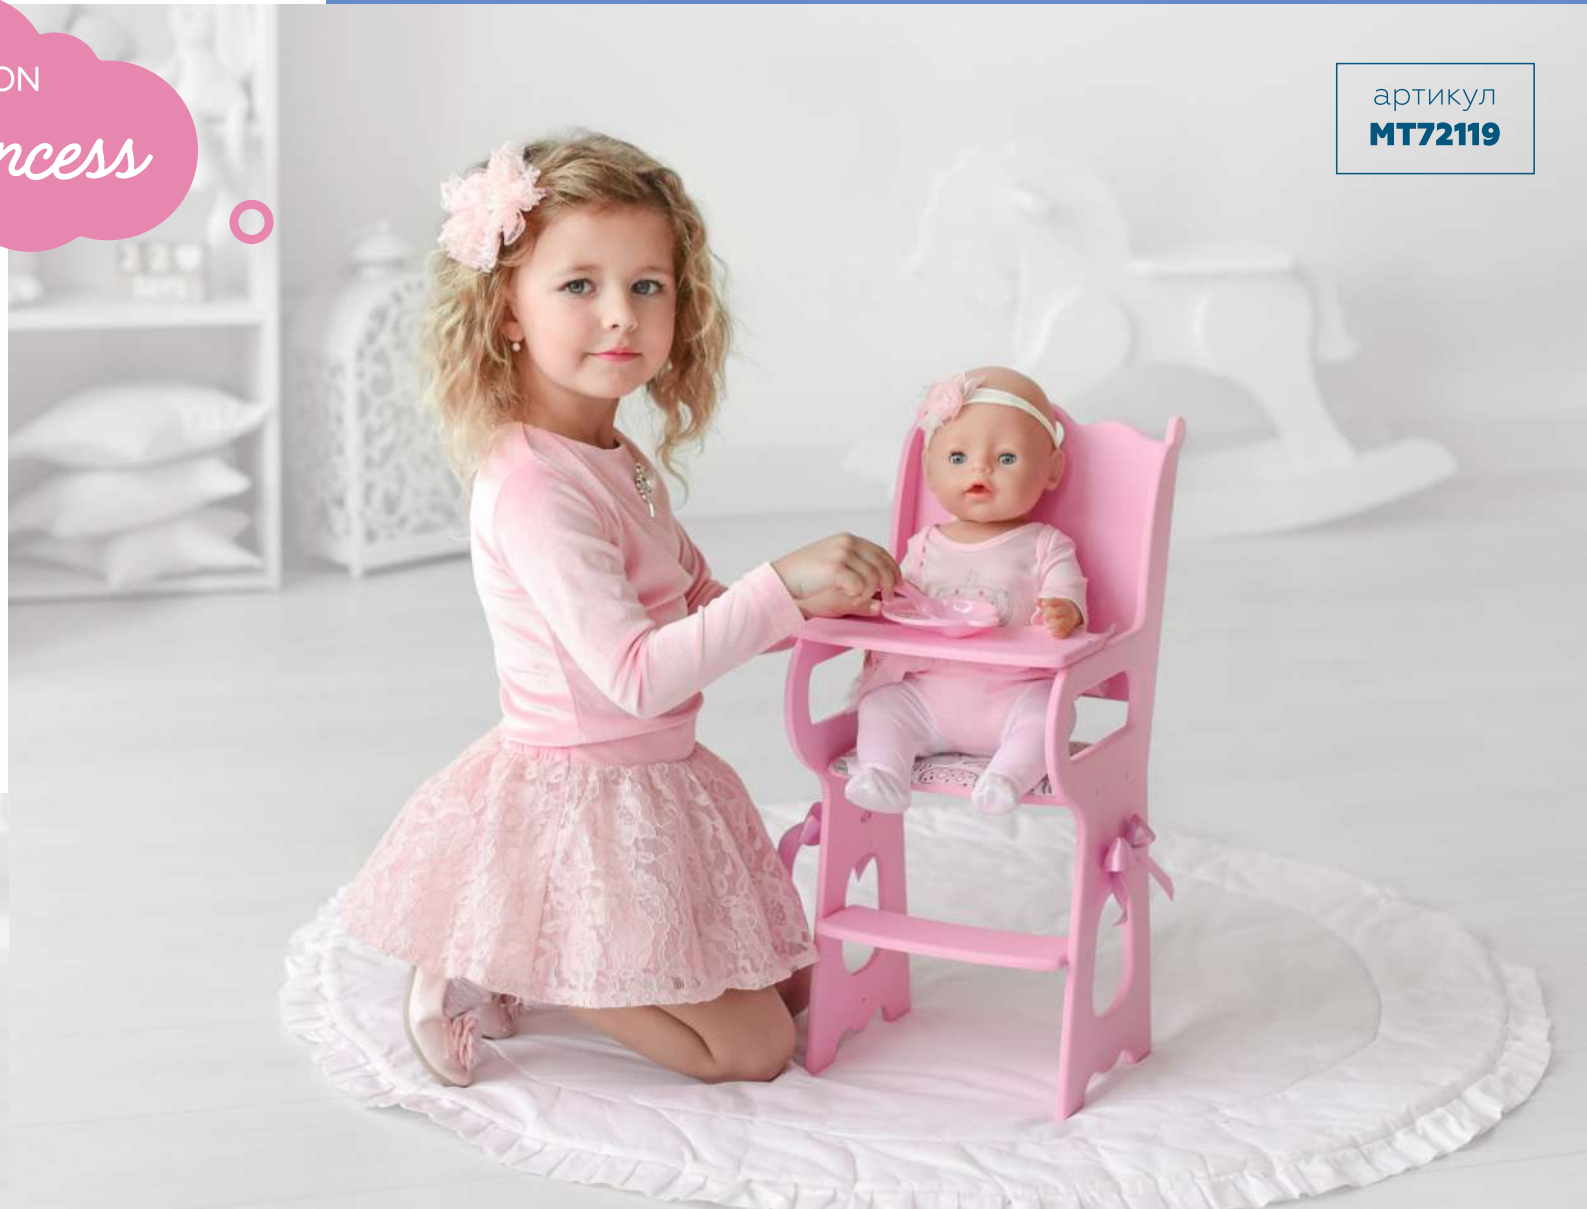

COLLECTION EDITION

Diamond Princess

✓ подушка, атласные ленты – **ВХОДЯТ В КОМПЛЕКТ**

✓ стул подходит для кукол до **45 см**

артикул
MT72119

артикул
MT71119